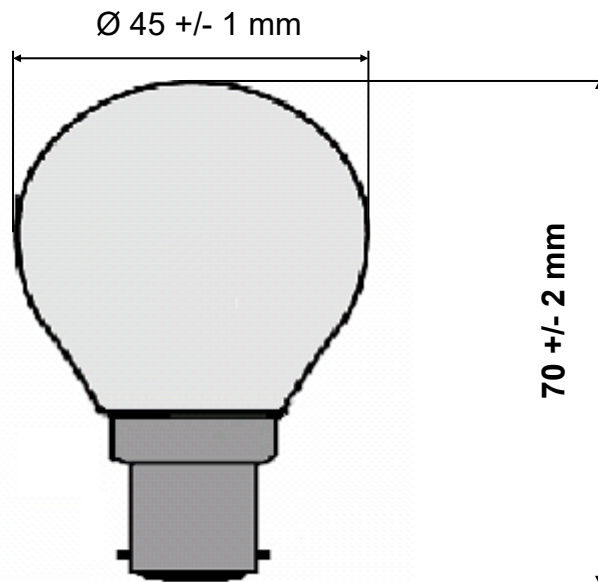

"Speziallampe für Bahnanwendungen"

Art.-Nr.: HCB-G22D450424-K

Type	Base	Voltage (V)	Power (W)	Life (h)
K4500, klar Riva stoßfest	B22d	24V	40W	2.000 h

Zeichnungsmaßstab: ohne
Produktbezeichnung

www.hcb-technik.de
www.24v-leds.com
info@hcb-technik.de
info@24v-leds.com
Fon.: +49 4104 / 96 252 10