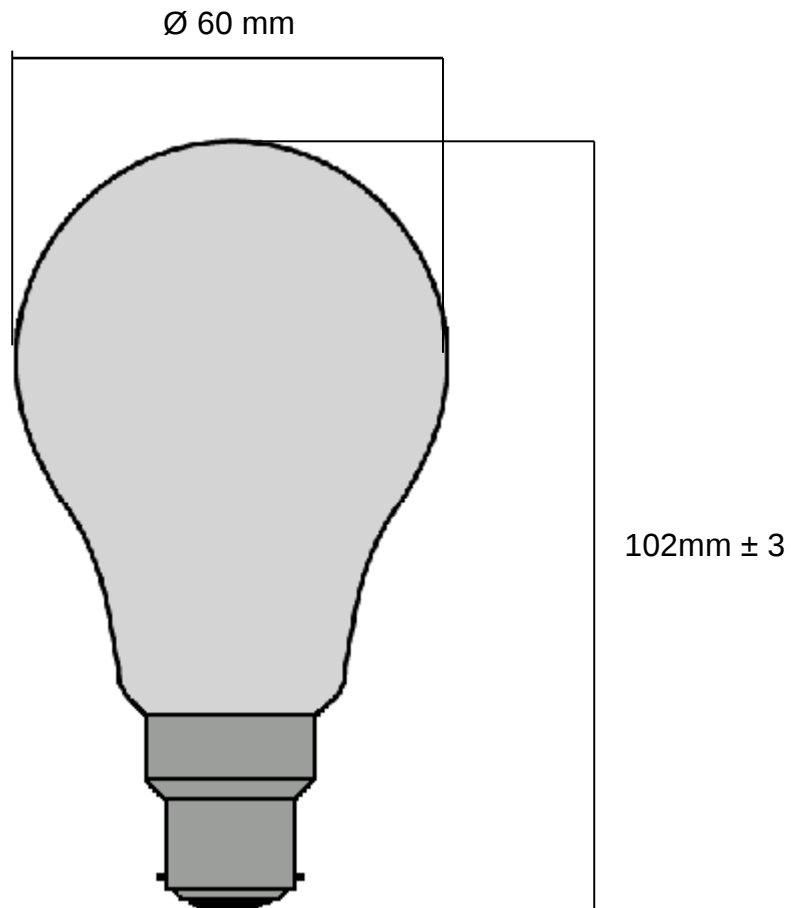

„Speziallampe für Bahnanwendung“

H-C-B Technik

www.hcb-technik.de
www.24v-leds.com
info@hcb-technik.de
info@24v-leds.com
Fon.: +49 4104 / 96 252 10

Zeichnungsmaßstab: ohne
Produktbezeichnung

B6000 B22d 24V 25W silica
Nr. B60 062

Art.-Nr. HCB-G22D600224-S