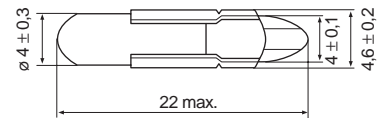

Telefonstecklampe T4,6 - Keilsockel / Telephone Slide

Article-No.	Voltage [V]	Current [mA]
HCB-G4600224	24	20
HCB-G4500524	24	50
HCB-G4500260	60	20