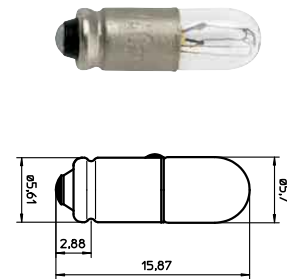

T 1 3/4 Rillensockel-Lampe MG5,7s - Subminiature lamps T1 3/4 Midged Groove

Article-No.	Voltage [V]	Current [mA]
HCB-G13406040	6	40
HCB-G13412040	14	40
HCB-G13412100	12	100
HCB-G13414040	14	40
HCB-G13424050	24	50
HCB-G13428040	28	40
HCB-G13428030	28	30
HCB-G13430040	30	40
HCB-G13432033	30	33
HCB-G13436020	36	20
HCB-G13436030	36	30
HCB-G13436040	36	40
HCB-G13480020	48	20
HCB-G13448025	48	25