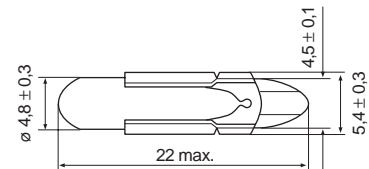

Telefonstecklampe T5,5k - Keilsockel / Telephone Slide

Article-No.	Voltage	Current mA
HCB-G55k00212	6	20
HCB-G55k00512	12	50
HCB-G55k00524	24	50
HCB-G55k00528	28	50
HCB-G55k00430	30	40
HCB-G55k00530	30	50
HCB-G55k00336	36	35
HCB-G55k00248	48	25