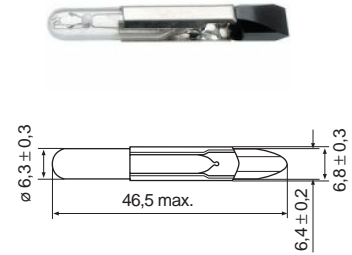

Fernmeldelampen / Telephone lamps

Telefonstecklampe T6,8 - Keilssocket / Telephone Slide

Article-No.	Voltage [V]	Current [mA]
HCB-G6802006	6	200
HCB-G6800512	12	50
HCB-G6801012	12	100
HCB-G6800224	24	20
HCB-G6800424	24	40
HCB-G6800524	24	50
HCB-G6800824	24	80
HCB-G6800428	28	45
HCB-G6800230	30	20
HCB-G6800430	30	40
HCB-G6800530	30	50
HCB-G6800336	36	35
HCB-G6800536	36	50
HCB-G6800248	48	20