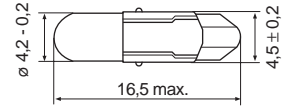

## Telefonstecklampe T4,5 - Keilsockel / Telephone Slide

Article-No.	Voltage [V]	Current [mA]
HCB-G4500412	12	40
HCB-G4500224	24	20
HCB-G4500230	30	20
HCB-G4500430	30	40