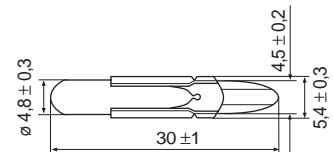

Telefonstecklampe T5,5 - Keilsockel / Telephone Slide

Article-No.	Voltage [V]	Current [mA]
HCB-G5502006	6	200
HCB-G5500512	12	50
HCB-G5501012	12	100
HCB-G5500224	24	25
HCB-G5500524	24	50
HCB-G5500428	28	40
HCB-G5500528	28	50
HCB-G5500430	30	40
HCB-G5500336	36	35
HCB-G5500248	48	25
HCB-G5500260	60	20